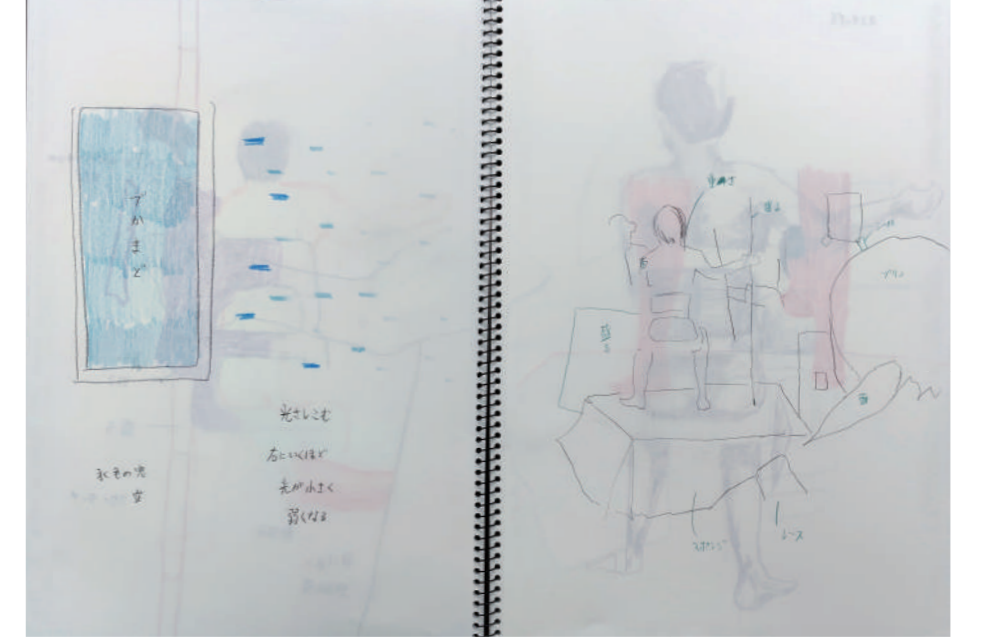

受験料 入会金5,000円

お申し込みについて

お申込方法 受付開始:2026年6月1日より

※お問い合わせは0120-111-1111まで

2026 合格者再現作品『制作プロセス動画』

公開中!
QRコードから
自由にご覧
下さい。

東京藝術大学 絵画科油専攻
／二次試験 絵画
「ポーズをするモデルを描きなさい。」

二次試験 スケッチブック