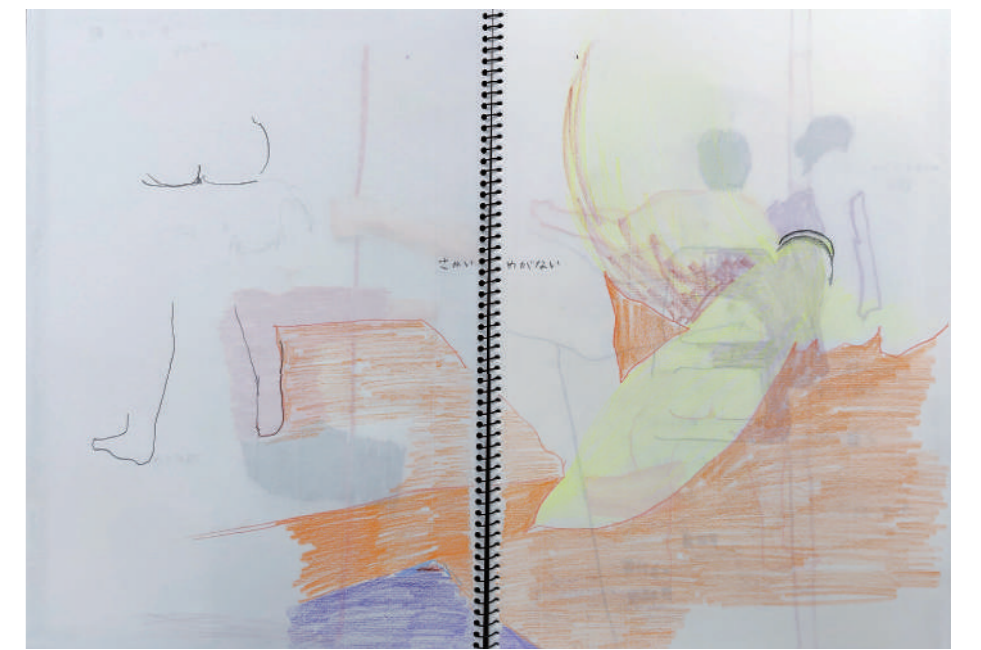

受験料 入会金5,000円

お申し込みについて

お申込方法 受付開始:2026年6月1日より

※お問い合わせは0120-111-1111まで

2026 合格者再現作品『制作プロセス動画』

公開中!
QRコードから
自由にご覧
下さい。

東京藝術大学 絵画科油専攻
／二次試験 絵画
「ポーズをするモデルを描きなさい。」

二次試験 スケッチブック