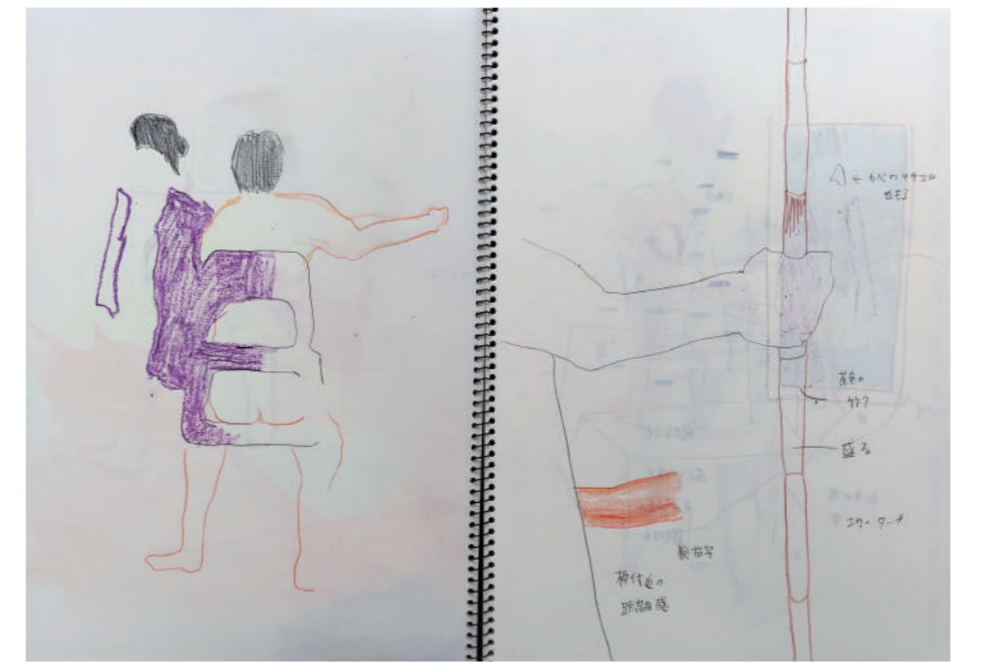

受験料 入会金5,000円

お申し込みについて

お申込方法 受付開始:2026年6月1日より

※お問い合わせは0120-111-1111まで

2026 合格者再現作品『制作プロセス動画』

公開中!
QRコードから
自由にご覧
下さい。

東京藝術大学 絵画科油専攻
／二次試験 絵画
「ポーズをするモデルを描きなさい。」

二次試験 スケッチブック